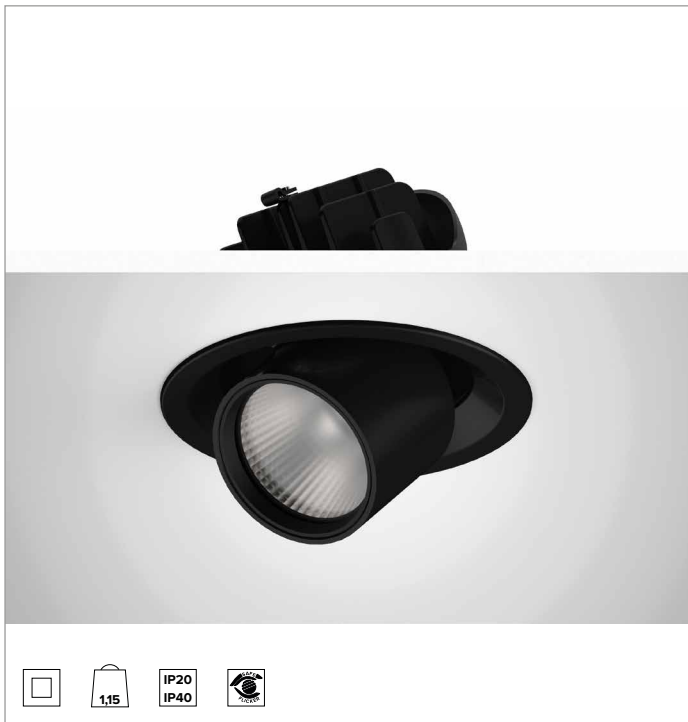

1T9188EL | CTEVO EXTRAÍBLE 162

Proyector extraíble orientable empotrable de LED

	3000K	H(m)	D(m)	Emax(lx)		
	Ra90			57°		
	Fixture Power	41W	1	1.09	4532	
	Source Flux	4853lm	2	2.19	1133	
	Fixture Flux	3781lm	3	3.28	504	
	Efficacy	92lm/W	4	4.37	283	
TS1319	I _{max} =967cd/klm	I _{max}	4692cd	5	5.46	181

CCT nominal: 3000K

Duración útil (L80/B10): >50000h tq +25°C

CARACTERÍSTICAS LUMINOTÉCNICAS

WFL - óptica de precisión con anillo cut off negro de silicona. Reflector de facetas convexas de aluminio anodizado especular y filtro holográfico difusor. UGR<19 (EN 12464-1).

Cuerpo y disipador de presofusión de aluminio pintado de color negro. Sistema de rotación por fricción en bisagra con posibilidad de orientación del producto en plano vertical de -25°/+75° y de 355° en plano horizontal con sistema de orientación manual. Versión trim con anillo integrado negro.

Color y acabado: Negro profundo

Peso: 1,15Kg

Grado de protección: IP20 para la parte encastrada

Grado de protección: IP40 para la parte vista

CARACTERÍSTICAS ELÉCTRICAS

Driver electrónico ON-OFF integrado.